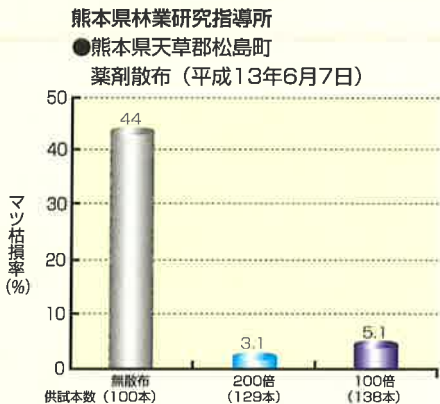

●周辺植物に対する安全性

通常の使用方法ではヒノキ等の樹木、シバ、野菜・果樹等の農作物に対する薬害がほとんどありません。
(ただし、植物や散布状況により薬害が生じる可能性がありますので十分注意してください)

●有機溶媒は使っていません

有機溶媒を使わない水をベースとしたフロアブル製剤のため、火災の危険性はありません。
(消防法に定める危険物には該当しません。)

適用害虫の範囲及び使用方法

作物名	適用病虫害名	希釈倍数	使用液量	使用時期	本剤の使用回数	使用方法	チアクロプリドを含む農薬の総使用回数
まつ (生立木)	マツノマダラ カミキリ成虫	100～ 200倍	3 l/本 (樹高10m)	成虫発生 直前又は 発生初期	3回以内	散布	3回以内

優れた枯損防止効果！

野外林分試験

クロマツ生立木（樹高3～15m）の樹冠部に100倍または200倍希釈液を均一に散布し、自然状態における枯損防止効果（枯損率）を調査した。

【結果】 井筒屋化学産業株式会社（平成13年）
マツノマダラカミキリ成虫の発生直前または発生初期の散布（100倍、200倍希釈液）で優れたマツ枯損防止効果が確認された。両希釈液ともに、枯損率を一定基準値（効果・実用化判定基準）以下に抑えた。