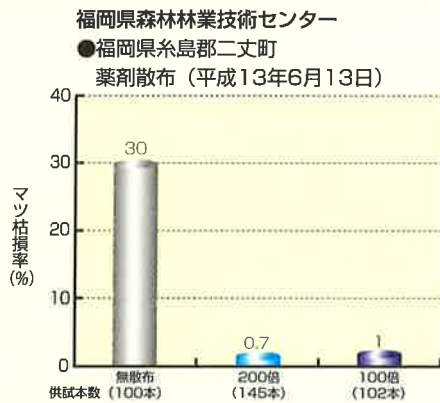

●周辺植物に対する安全性

通常の使用方法ではヒノキ等の樹木、シバ、野菜・果樹等の農作物に対する薬害がほとんどありません。
(ただし、植物や散布状況により薬害が生じる可能性がありますので十分注意してください)

●有機溶媒は使っていません

有機溶媒を使わない水をベースとしたフロアブル製剤のため、火災の危険性はありません。
(消防法に定める危険物には該当しません。)

適用害虫の範囲及び使用方法

作物名	適用病虫害名	希釈倍数	使用液量	使用時期	本剤の使用回数	使用方法	チアクロプリドを含む農薬の総使用回数
まつ (生立木)	マツノマダラ カミキリ成虫	100～ 200倍	3 l/本 (樹高10m)	成虫発生 直前又は 発生初期	3回以内	散布	3回以内

優れた枯損防止効果！

野外林分試験

クロマツ生立木（樹高3～15m）の樹冠部に100倍または200倍希釈液を均一に散布し、自然状態における枯損防止効果（枯損率）を調査した。

【結果】 井筒屋化学産業株式会社（平成13年）
マツノマダラカミキリ成虫の発生直前または発生初期の散布（100倍、200倍希釈液）で優れたマツ枯損防止効果が確認された。両希釈液ともに、枯損率を一定基準値（効果・実用化判定基準）以下に抑えた。