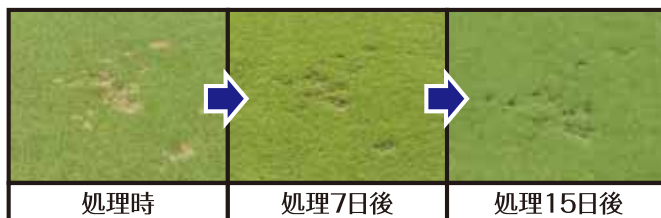

ダラーキック スポットを一蹴する!!

ダラーキック病に優れた効果

ダラーキック 200倍

処理7日後でスポットが被覆され始め、処理15日後ではさらに被覆が進んでいた。

芝用殺菌剤

ダラーキック[®]

住化グリーン株式会社